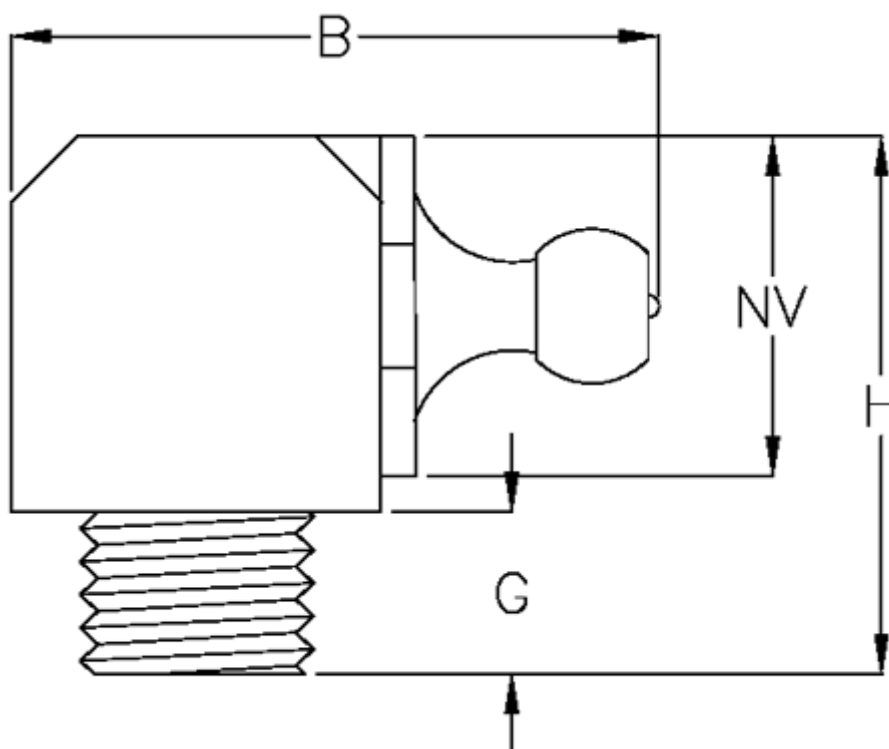

Varenummer: 53090301

Beskrivelse: KLEE keglesmørenippel DIN 71412 Type H3  
90 grader, G1/8

## Mål

B = 20.5

G = 5.3

Gevind = G1/8

H = 18.0

NV = 10.9